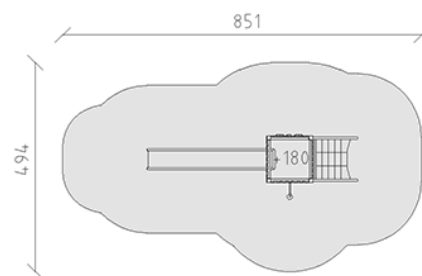

# Spielturm-Kombination Tomi

Gerätelinie Modenic

Artikel 38300

Spielturm-Kombination Tomi mit Pfosten in Aluminium, Farbe anthrazit, Brettholz aus Schweizer Lärche roh, Podesthöhe 180 cm, mit Rutschbahn aus Polyester grau/anthrazit, Bergsteigerwand, Aufstiegsnetz und Kletterstange, für minimale Einbautiefe 60 cm.

**CHF 12'445.-**

(exkl. MWST)

 Altersgruppe	3+
 Gerätemasse	501 x 154 x 342 cm
 Platzbedarf	851 x 494 cm
 min. Aufprallfläche	31.55 m <sup>2</sup>
 Fallhöhe	180 cm
 grösstes Element	110 x 110 x 395 cm
 Montagezeit	3 h
 Monteure	2