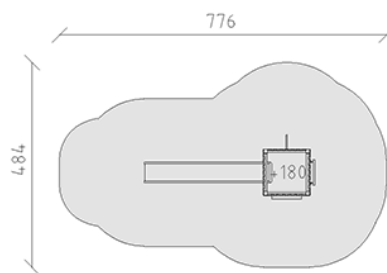

# Spielturm-Kombination Tomi

Gerätelinie Modenic

Artikel 38305

Spielturm-Kombination Tomi mit Pfosten in Aluminium, Farbe anthrazit, Brettholz aus Schweizer Lärche roh, Podesthöhe 180 cm, mit Rutschbahn aus Polyester grau/anthrazit, Feuerwehrstange, Sprossenleiter, Verkaufstheke und Brüstungssitzbank, für minimale Einbautiefe 60 cm.

**CHF 11'395.-**

(exkl. MWST)

	Altersgruppe	3+
	Gerätemasse	406 x 153 x 342 cm
	Platzbedarf	776 x 484 cm
	min. Aufprallfläche	28.2 m <sup>2</sup>
	Fallhöhe	180 cm
	grösstes Element	120 x 125 x 395 cm
	Montagezeit	3 h
	Monteure	2