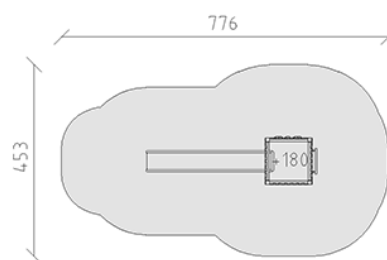

Spielturm-Kombination Tomi

Gerätelinie Modenic

Artikel 38320

Spielturm-Kombination Tomi mit Pfosten in Aluminium, Farbe anthrazit, Brettholz aus Schweizer Lärche roh, Podesthöhe 180 cm, mit Rutschbahn aus Polyester grau/anthrazit, Bergsteigerwand und Sprossenleiter, für minimale Einbautiefe 60 cm.

CHF 11'245.-

(exkl. MWST)

 Altersgruppe	3+
 Gerätemasse	406 x 114 x 342 cm
 Platzbedarf	776 x 453 cm
 min. Aufprallfläche	27.7 m ²
 Fallhöhe	180 cm
 grösstes Element	110 x 125 x 395 cm
 Montagezeit	3 h
 Monteure	2