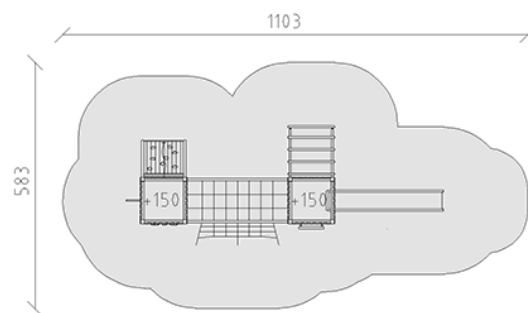

# Spielturm-Kombination Jano

Gerätelinie Modenic

Artikel 38400

Spielturm-Kombination Jano mit Pfosten in Aluminium, Farbe anthrazit, Brettholz aus Schweizer Lärche roh, Podesthöhe 150 cm, mit Rutschbahn aus Polyester grau/anthrazit, Hangleiter, Sprossenleiter, Netzbrücke, Bergsteigerwand, Feuerwehrrampe, Aufstiegsrampe und Brüstungssitzbank, für minimale Einbautiefe 60 cm.

**CHF 24'040.-**

(exkl. MWST)

	Altersgruppe	3+
	Gerätemasse	753 x 283 x 312 cm
	Platzbedarf	1103 x 583 cm
	min. Aufprallfläche	48.5 m <sup>2</sup>
	Fallhöhe	150 cm
	grösstes Element	110 x 125 x 365 cm
	Montagezeit	6 h
	Monteure	2