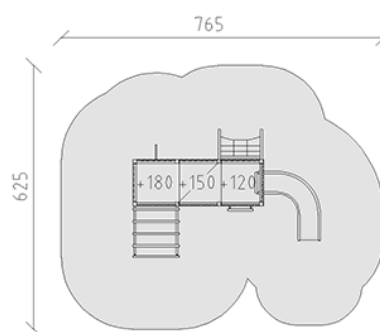

Spielturm-Kombination Mati/Tomi

Gerätelinie Modenic

Artikel 38435

Spielturm-Kombination Mati/Tomi mit Pfosten in Aluminium, Farbe anthrazit, Brettholz aus Schweizer Lärche roh, Podesthöhen 120/150/180 cm, mit Rutschbahn aus Polyester grau/anthrazit, Sprossenleiter, Aufstiegsnetz, Feuerwehrstange, Hängelleiter und Brüstungssitzbank, für minimale Einbautiefe 60 cm.

CHF 25'085.-

(exkl. MWST)

| | | |
|--|---------------------|----------------------|
| | Altersgruppe | 3+ |
| | Gerätemasse | 445 x 305 x 342 cm |
| | Platzbedarf | 765 x 625 cm |
| | min. Aufprallfläche | 40.25 m ² |
| | Fallhöhe | 180 cm |
| | grösstes Element | 110 x 110 x 395 cm |
| | Montagezeit | 6 h |
| | Monteure | 2 |