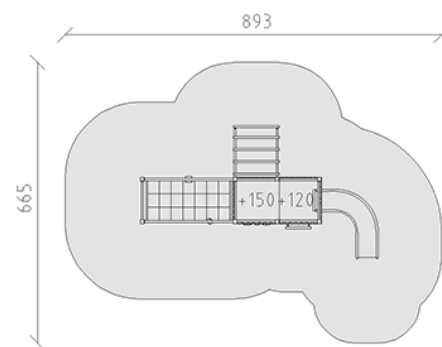

Spielturm-Kombination Mati/Jano

Gerätelinie Modenic

Artikel 38440

Spielturm-Kombination Mati/Jano mit Pfosten in Aluminium, Farbe anthrazit, Brettholz aus Schweizer Lärche roh, Podesthöhen 120/150 cm, mit Rutschbahn aus Polyester grau/anthrazit, Sprossenleiter, Bergsteigerwand, Hängelleiter und Kombi-Turner Anbau, für minimale Einbautiefe 60 cm.

CHF 23'430.-

(exkl. MWST)

	Altersgruppe	3+
	Gerätemasse	564 x 315 x 312 cm
	Platzbedarf	893 x 665 cm
	min. Aufprallfläche	42.5 m ²
	Fallhöhe	193 cm
	grösstes Element	230 x 125 x 365 cm
	Montagezeit	6 h
	Monteure	2