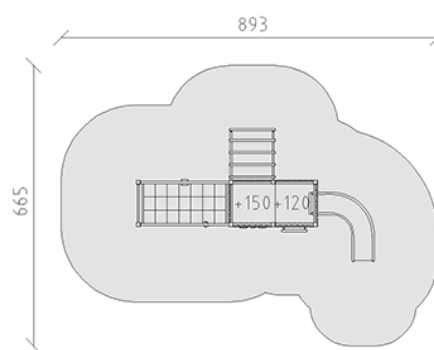

Spielturm-Kombination Mati/Jano

Gerätelinie Modenic

Artikel 38440

Spielturm-Kombination Mati/Jano mit Pfosten in Aluminium, Farbe anthrazit, Brettholz aus Schweizer Lärche roh, Podesthöhen 120/150 cm, mit Rutschbahn aus Polyester grau/anthrazit, Sprossenleiter, Bergsteigerwand, Hängelleiter und Kombi-Turner Anbau, für minimale Einbautiefe 60 cm.

CHF 23'430.-

(exkl. MWST)

	Altersgruppe	3+
	Gerätemasse	564 x 315 x 312 cm
	Platzbedarf	893 x 665 cm
	min. Aufprallfläche	42.5 m ²
	Fallhöhe	193 cm
	grösstes Element	230 x 125 x 365 cm
	Montagezeit	6 h
	Monteure	2