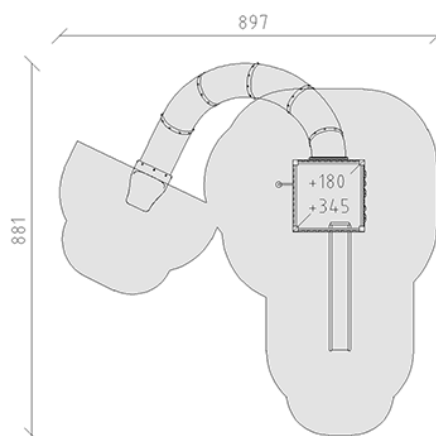

Spielturm-Kombination Daro

Gerätelinie Modenic

Artikel 38500

Spielturm-Kombination Daro mit Pfosten in Aluminium, Farbe anthrazit, Brettholz aus Schweizer Lärche roh, Podesthöhen 180/345 cm, mit Rutschbahn aus Polyester rot/anthrazit, Kletterstange, Bergsteigerwand, Verkaufstheke, Brüstungssitzbank, Sprossenaufgang innen und Röhrenrutschbahn Farbe rot, für minimale Einbautiefe 60 cm.

CHF 41'325.-

(exkl. MWST)

	Altersgruppe	3+
	Gerätemasse	681 x 568 x 512 cm
	Platzbedarf	897 x 881 cm
	min. Aufprallfläche	42.4 m ²
	Fallhöhe	180 cm
	grösstes Element	180 x 170 x 565 cm
	Montagezeit	4 h
	Monteure	2