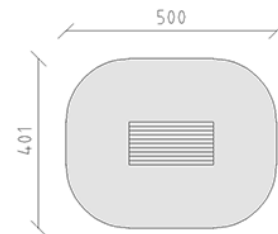

Spielbühne

Gerätelinie Modenic

Artikel 38805

Spielbühne aus Schweizer Lärchenholz roh, 200 x 100 cm, Podesthöhe 58 cm, minimale Einbautiefe 50 cm.

CHF 3'460.-

(exkl. MWST)

	Altersgruppe	1+
	Gerätemasse	200 x 101 x 58 cm
	Platzbedarf	500 x 401 cm
	min. Aufprallfläche	18.1 m ²
	Fallhöhe	58 cm
	schwerstes Element	114 kg
	grösstes Element	500 x 101 x 108 cm
	Fundamente	6
	Beton	0.75 m ³
	Montagezeit	1 h
	Monteure	2