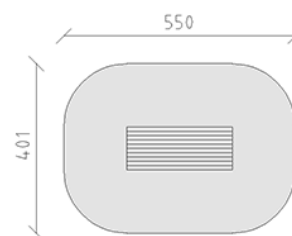

# Spielbühne

Gerätelinie Modenic

Artikel 38810

Spielbühne aus Schweizer Lärchenholz roh, 250 x 100 cm, Podesthöhe 38 cm, minimale Einbautiefe 50 cm.

**CHF 3'460.-**

(exkl. MWST)

	Altersgruppe	1+
	Gerätemasse	250 x 101 x 38 cm
	Platzbedarf	550 x 401 cm
	min. Aufprallfläche	20.1 m <sup>2</sup>
	Fallhöhe	38 cm
	schwerstes Element	109 kg
	grösstes Element	250 x 101 x 88 cm
	Fundamente	8
	Beton	1.00 m <sup>3</sup>
	Montagezeit	1 h
	Monteure	2