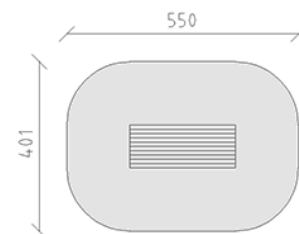

# Spielbühne

Gerätelinie Modenic

Artikel 38815

Spielbühne aus Schweizer Lärchenholz roh, 250 x 100 cm, Podesthöhe 58 cm, minimale Einbautiefe 50 cm.

**CHF 4'035.-**

(exkl. MWST)

	Altersgruppe	1+
	Gerätemasse	250 x 101 x 58 cm
	Platzbedarf	550 x 401 cm
	min. Aufprallfläche	20.1 m <sup>2</sup>
	Fallhöhe	58 cm
	schwerstes Element	139 kg
	grösstes Element	250 x 101 x 108 cm
	Fundamente	8
	Beton	1.00 m <sup>3</sup>
	Montagezeit	1 h
	Monteure	2