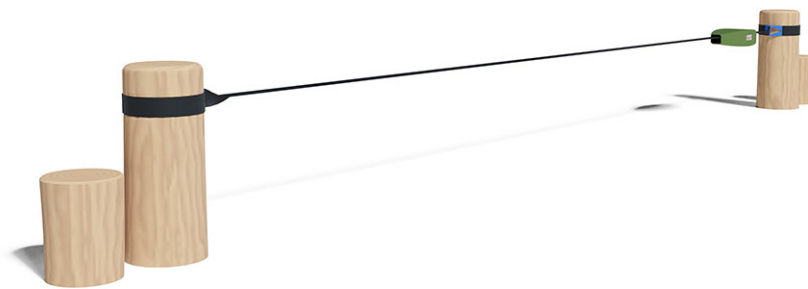

Slackline einfach

Gerätelinie Robinie

Artikel 40683

Slackline aus chemisch unbehandeltem Robinienkernholz geschliffen, Länge 400 cm, mit Slacklineband in Farbe schwarz.

CHF 1'315.-

(exkl. MWST)

 Altersgruppe	5+
 Gerätemasse	471 x 22 x 50 cm
 Platzbedarf	791 x 341 cm
 min. Aufprallfläche	23.9 m ²
 Fallhöhe	50 cm
 schwerstes Element	72 kg
 grösstes Element	150 x 22 x 22 cm
 Fundamente	2
 Beton	1.00 m ³
 Montagezeit	2 h
 Monteure	2