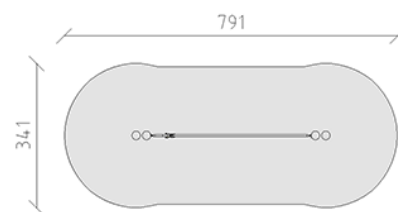

Slackline einfach

Gerätelinie Robinie

Artikel 40683

Slackline aus chemisch unbehandeltem Robinienkernholz geschliffen, Länge 400 cm, mit Slacklineband in Farbe schwarz.

CHF 1'315.-

(exkl. MWST)

 Altersgruppe	5+
 Gerätemasse	471 x 22 x 50 cm
 Platzbedarf	791 x 341 cm
 min. Aufprallfläche	23.9 m ²
 Fallhöhe	50 cm
 schwerstes Element	72 kg
 grösstes Element	150 x 22 x 22 cm
 Fundamente	2
 Beton	1.00 m ³
 Montagezeit	2 h
 Monteure	2