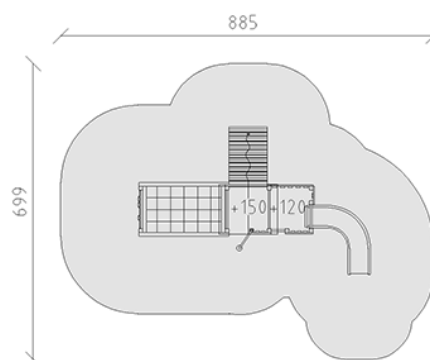

Spielturm-Kombination

Gerätelinie Eco

Artikel 54276

Spielturm-Kombination aus mehrfach verleimtem Schweizer Kiefernholz druckimprägniert, Podesthöhen 120/150 cm, mit Satteldach, Sprossenaufstieg, Aufstiegsrampe, Kletterstange und Bogenrutschbahn aus Polyester rot/gelb, Kombi-Turner Anbau mit Bergsteigerwand, Netzwand und Netzhimmel, inkl. Stahlfussskonsole für minimale Einbautiefe 50 cm.

CHF 13'080.-

(exkl. MWST)

	Altersgruppe	3+
	Gerätemasse	551 x 349 x 340 cm
	Platzbedarf	885 x 699 cm
	min. Aufprallfläche	43.9 m ²
	Fallhöhe	200 cm
	schwerstes Element	230 kg
	grösstes Element	225 x 118 x 340 cm
	Fundamente	14
	Beton	1.3 m ³
	Montagezeit	6 h
	Monteure	2