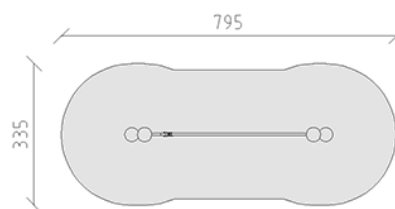

# Slackline einfach

Gerätelinie Stahl

Artikel 66415

Slackline aus Stahl feuerverzinkt, Teller aus Polyäthylen mit rutschhemmender Oberfläche Safe-Tec, Länge 400 cm, inkl. Slacklineband Farbe Schwarz, minimale Einbautiefe 50 cm.

**CHF 1'205.-**

(exkl. MWST)

 Altersgruppe	5+
 Gerätemasse	495 x 35 x 50 cm
 Platzbedarf	795 x 335 cm
 min. Aufprallfläche	23.3 m <sup>2</sup>
 Fallhöhe	50 cm
 schwerstes Element	10 kg
 grösstes Element	115 x 35 x 35 cm
 Fundamente	4
 Beton	0.50 m <sup>3</sup>
 Montagezeit	2 h
 Monteure	2