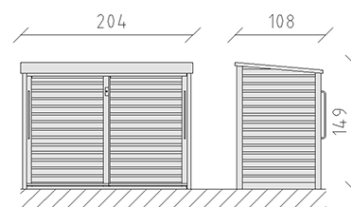

Materialschrank

Artikel 71800

Materialkiste mit Täferschalung aus Schweizer Kiefernholz druckimprägniert, Unterkonstruktion in Stahl feuerverzinkt, Dachblech Edelstahl, integrierter Bodenplatte, 2x Schiebetüre, abschliessbar, Druckzylinder Kaba 5000 1037F/16, inklusive 2 Schlüssel, Tablarsystem 3-fach höhverstellbar.

CHF 6'885.-

(exkl. MWST)

	Gerätemasse	204 x 108 x 149 cm
	schwerstes Element	230 kg
	grösstes Element	205 x 110 x 150 cm
	Montagezeit	2 h
	Monteure	1

buerli
Mitten im Spiel