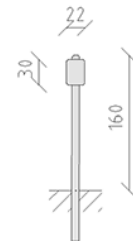

# Spielplatztafel Standard

Artikel 95972

Spielplatztafel Standard aus Aluminium-Verbundplatte, mit zwei Symbolen, Format 220 x 300 mm, Digitaldruck auf weisser Folie, mit Schutzlaminat überzogen, Standmodell mit Pfosten aus chemisch unbehandeltem Robinienkernholz geschliffen.

**CHF 410.-**  
(exkl. MWST)

	Gerätemasse	160 x 22 x 14 cm
	schwerstes Element	60 kg
	grösstes Element	22 x 160 x 14 cm
	Fundamente	1
	Beton	0.15 m <sup>3</sup>
	Montagezeit	1 h
	Monteure	1

**berli**  
Mitten im Spiel