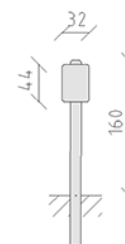

Spielplatztafel individuell

Artikel 95997

Spielplatztafel Individuell aus Aluminium-Verbundplatte, mit sechs Symbolen, Format 320 x 440 mm, Digitaldruck auf weisser Folie, mit Schutzlaminat überzogen, Standmodell mit Pfosten aus chemisch unbehandeltem Robinienkernholz geschliffen, vier Symbole zum Selbstausswählen.

CHF 660.-
(exkl. MWST)

	Gerätemasse	160 x 32 x 14 cm
	schwerstes Element	60 kg
	grösstes Element	32 x 160 x 14 cm
	Fundamente	1
	Beton	0.15 m ³
	Montagezeit	1 h
	Monteure	1

berli
Mitten im Spiel