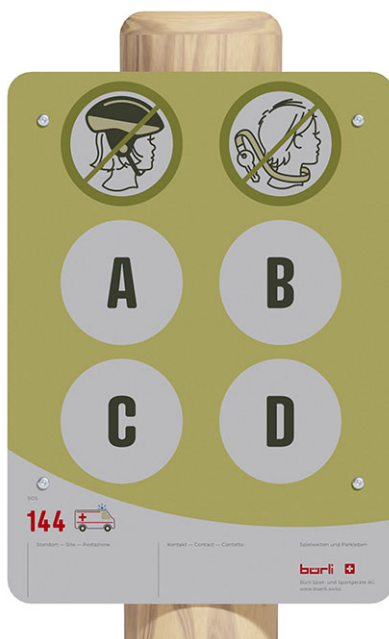

Spielplatztafel individuell

Artikel 95997

Spielplatztafel Individuell aus Aluminium-Verbundplatte, mit sechs Symbolen, Format 320 x 440 mm, Digitaldruck auf weisser Folie, mit Schutzlaminat überzogen, Standmodell mit Pfosten aus chemisch unbehandeltem Robinienkernholz geschliffen, vier Symbole zum Selbstausswählen.

CHF 660.-
(exkl. MWST)

	Gerätemasse	160 x 32 x 14 cm
	schwerstes Element	60 kg
	grösstes Element	32 x 160 x 14 cm
	Fundamente	1
	Beton	0.15 m ³
	Montagezeit	1 h
	Monteure	1

berli
Mitten im Spiel