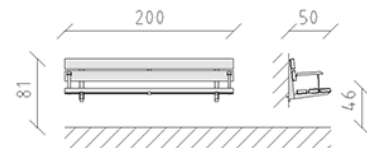

Parkbank Wandmontage Sederö Kiefer

Artikel 83130

Parkbank aus Schweizer Kiefernholz druckimprägniert, Länge 200 cm, mit Rückenlehne und Armlehnen, Stahlkonstruktion feuerverzinkt.

CHF 1'140.-

(exkl. MWST)

	Gerätemasse	200 x 50 x 81 cm
	schwerstes Element	37 kg
	grösstes Element	200 x 50 x 50 cm
	Montagezeit	1 h
	Monteure	2

buerli
Mitten im Spiel

+41 41 925 14 00

info@buerli.swiss