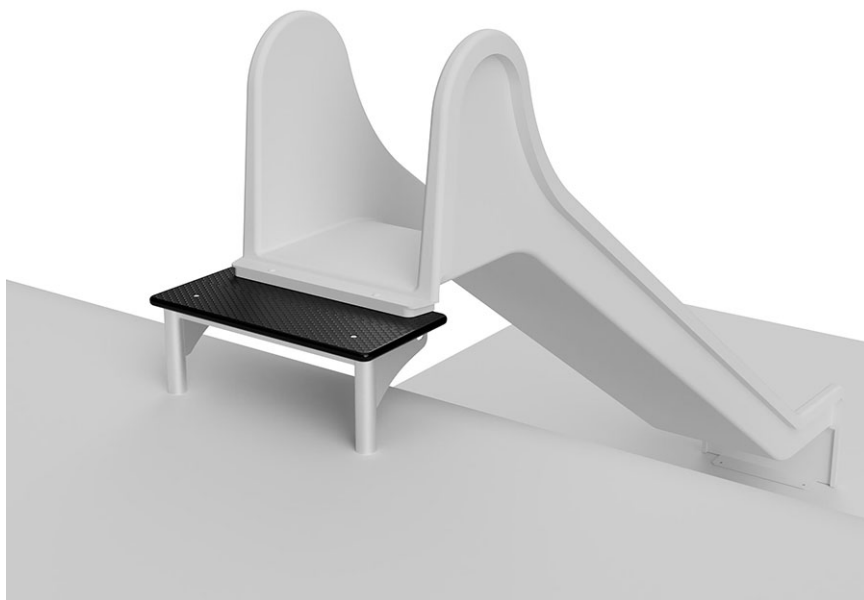

# Tritt zu Rutschbahn

Artikel E01010

Podest aus Polyäthylen, Format 60 x 30 cm, inkl. Konsolen aus Stahl zum Einbetonieren.

**CHF 255.-**  
(exkl. MWST)