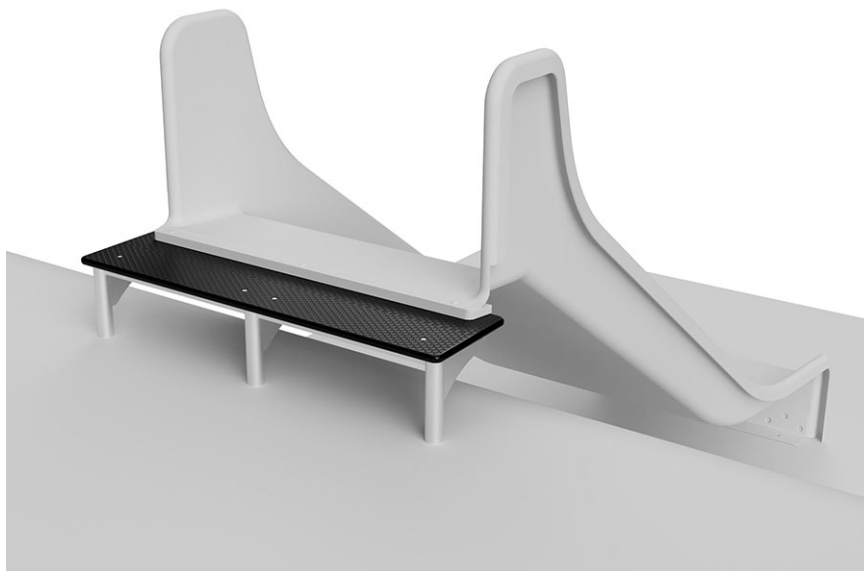

Tritt zu Breittrutschbahn

Artikel E01011

Podest aus Polyäthylen, Format 112 x 30 cm, inkl. Konsolen aus Stahl zum Einbetonieren.

CHF 445.-
(exkl. MWST)