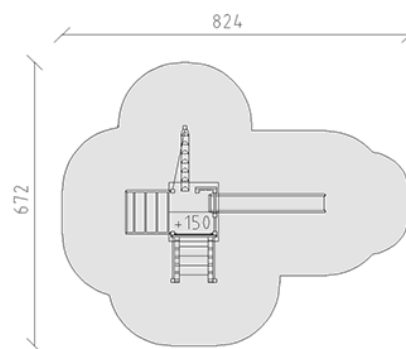

Spielturm-Kombination

Gerätelinie Eco

Artikel 54264

Spielturm-Kombination aus mehrfach verleimtem Schweizer Kiefernholz druckimprägniert, Podesthöhe 150 cm, mit Satteldach, Baumstammaufstieg, Metall-Hängelleiter, Kombieaufstieg und Rutschbahn aus Polyester grün/grün, inkl. Stahlfussskonsole für minimale Einbautiefe 50 cm.

CHF 7'890.-

(exkl. MWST)

	Altersgruppe	3+
	Gerätemasse	474 x 372 x 340 cm
	Platzbedarf	824 x 672 cm
	min. Aufprallfläche	36.4 m ²
	Fallhöhe	150 cm
	schwerstes Element	145 kg
	grösstes Element	340 x 140 x 120 cm
	Montagezeit	4 h
	Monteure	2