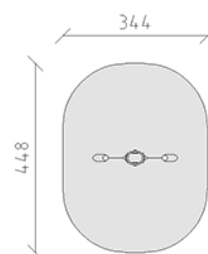

Kleinkinder Schaukel

Gerätelinie Robinie

Artikel 40261

Kleinkinder Schaukel aus chemisch unbehandeltem Robinienkernholz geschliffen, mit Kleinkinder- Schaukelsitz, Aufhängevorrichtungen und Kettenanschluss in Edelstahl.

CHF 1'285.-

(exkl. MWST)

	Altersgruppe	1+
	Gerätemasse	218 x 35 x 158 cm
	Platzbedarf	448 x 344 cm
	min. Aufprallfläche	14.4 m ²
	Fallhöhe	84 cm
	schwerstes Element	40 kg
	grösstes Element	250 x 16 x 16 cm
	Fundamente	2
	Beton	0.8 m ³
	Montagezeit	1 h
	Monteure	2