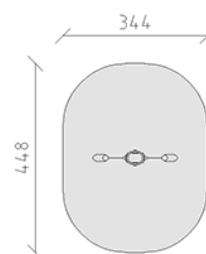

Kleinkinder Schaukel

Gerätelinie Robinie

Artikel 40261

Kleinkinder Schaukel aus chemisch unbehandeltem Robinienkernholz geschliffen, mit Kleinkinder- Schaukelsitz, Aufhängevorrichtungen und Kettenanschluss in Edelstahl.

CHF 1'285.-

(exkl. MWST)

	Altersgruppe	1+
	Gerätemasse	218 x 35 x 158 cm
	Platzbedarf	448 x 344 cm
	min. Aufprallfläche	14.4 m ²
	Fallhöhe	84 cm
	schwerstes Element	40 kg
	grösstes Element	250 x 16 x 16 cm
	Fundamente	2
	Beton	0.8 m ³
	Montagezeit	1 h
	Monteure	2