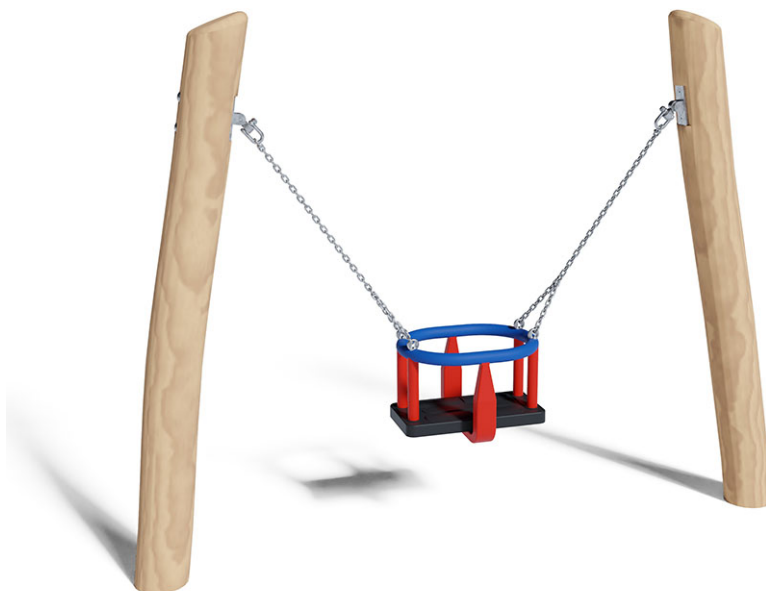

Kleinkinder Schaukel

Gerätelinie Robinie

Artikel 40261

Kleinkinder Schaukel aus chemisch unbehandeltem Robinienkernholz geschliffen, mit Kleinkinder- Schaukelsitz, Aufhängevorrichtungen und Kettenanschluss in Edelstahl.

CHF 1'285.-

(exkl. MWST)

	Altersgruppe	1+
	Gerätemasse	218 x 35 x 158 cm
	Platzbedarf	448 x 344 cm
	min. Aufprallfläche	14.4 m ²
	Fallhöhe	84 cm
	schwerstes Element	40 kg
	grösstes Element	250 x 16 x 16 cm
	Fundamente	2
	Beton	0.8 m ³
	Montagezeit	1 h
	Monteure	2

buerli
Mitten im Spiel