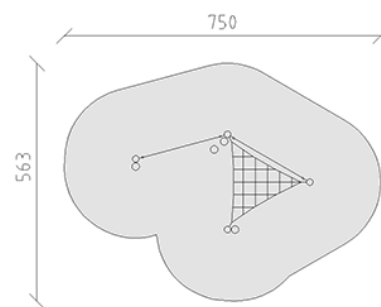

Balancier-Parcours

Gerätelinie Robinie

Artikel 40242

Balancier-Parcours aus chemisch unbehandeltem Robinienkernholz geschliffen, Aufhängevorrichtungen aus Edelstahl, Mammutseile stahlarmiert.

CHF 3'600.-

(exkl. MWST)

| | |
|---|---------------------|
|  Altersgruppe | 3+ |
|  Gerätemasse | 430 x 243 x 260 cm |
|  Platzbedarf | 750 x 563 cm |
|  min. Aufprallfläche | 29,5 m ² |
|  Fallhöhe | 100 cm |
|  schwerstes Element | 55 kg |
|  grösstes Element | 340 x 18 x 18 cm |
|  Fundamente | 5 |
|  Beton | 1,55 m ³ |
|  Montagezeit | 2 h |
|  Monteure | 2 |