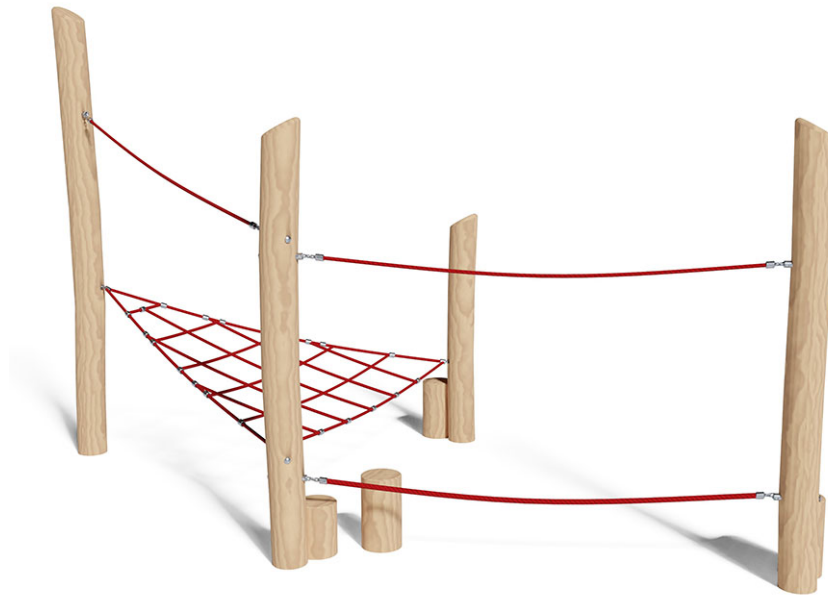

Balancier-Parcours

Gerätelinie Robinie

Artikel 40242

Balancier-Parcours aus chemisch unbehandeltem Robinienkernholz geschliffen, Aufhängevorrichtungen aus Edelstahl, Mammutseile stahlarmiert.

CHF 3'600.-

(exkl. MWST)

| | |
|---|---------------------|
|  Altersgruppe | 3+ |
|  Gerätemasse | 430 x 243 x 260 cm |
|  Platzbedarf | 750 x 563 cm |
|  min. Aufprallfläche | 29,5 m ² |
|  Fallhöhe | 100 cm |
|  schwerstes Element | 55 kg |
|  grösstes Element | 340 x 18 x 18 cm |
|  Fundamente | 5 |
|  Beton | 1,55 m ³ |
|  Montagezeit | 2 h |
|  Monteure | 2 |