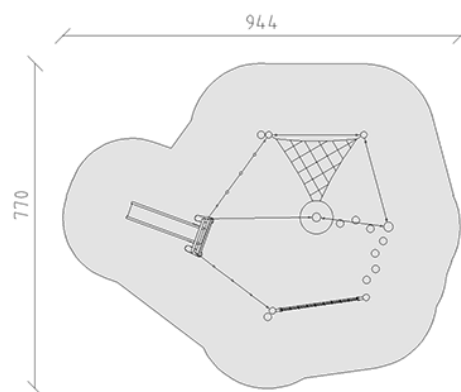

Balancier-Parcours

Gerätelinie Robinie

Artikel 40245

Balancier-Parcours aus chemisch unbehandeltem Robinienkernholz geschliffen, Aufhängevorrichtungen aus Edelstahl, Mammutseile stahllarmiert.

CHF 13'355.-

(exkl. MWST)

 Altersgruppe	3+
 Gerätemasse	634 x 450 x 350 cm
 Platzbedarf	944 x 770 cm
 min. Aufprallfläche	52.5 m ²
 Fallhöhe	100 cm
 schwerstes Element	75 kg
 grösstes Element	360 x 80 x 80 cm
 Fundamente	16
 Beton	3 m ³
 Montagezeit	6 h
 Monteure	2