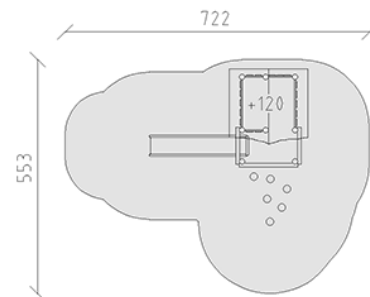

Spielhaus auf Stelzen

Gerätelinie Robinie

Artikel 45300

Spielhaus auf Stelzen aus chemisch unbehandeltem Robinienkernholz geschliffen, Podesthöhe 120 cm, mit Satteldach, Innenaufstieg mit mehreren Plattformen, Srossenaufstieg und Rutschbahn aus Polyester rot/gelb.

CHF 20'410.-

(exkl. MWST)

	Altersgruppe	3+
	Gerätemasse	375 x 371 x 450 cm
	Platzbedarf	722 x 553 cm
	min. Aufprallfläche	28.75 m ²
	Fallhöhe	120 cm
	schwerstes Element	850 kg
	grösstes Element	580 x 190 x 220 cm
	Montagezeit	4 h
	Monteure	2