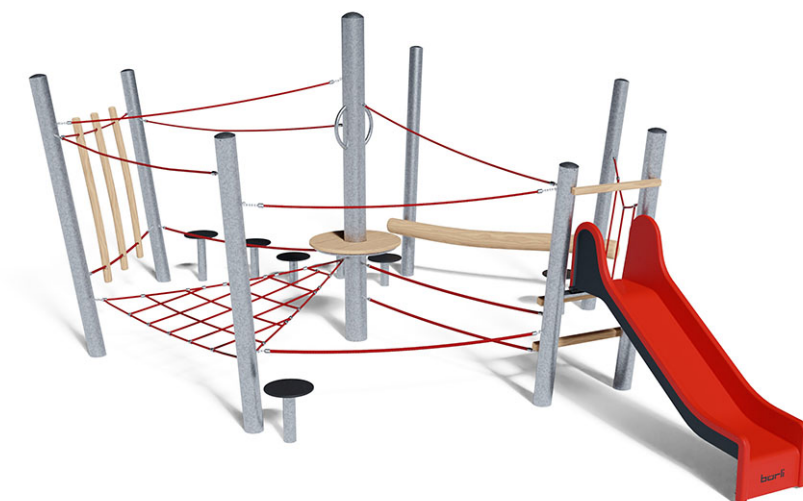

Balancier-Parcours

Gerätelinie Stahl/Robinie

Artikel 42665

Balancier-Parcours aus Stahlrohr feuerverzinkt, Robinienholzteile geschliffen und unbehandelt, Mammutseile stahlarmiert Rot, Aufhängevorrichtungen aus Edelstahl.

CHF 15'745.-

(exkl. MWST)

	Altersgruppe	3+
	Gerätemasse	713 x 527 x 286 cm
	Platzbedarf	1023 x 847 cm
	min. Aufprallfläche	58.7 m ²
	Fallhöhe	100 cm
	schwerstes Element	100 kg
	grösstes Element	370 x 80 x 80 cm
	Montagezeit	3 h
	Monteure	2