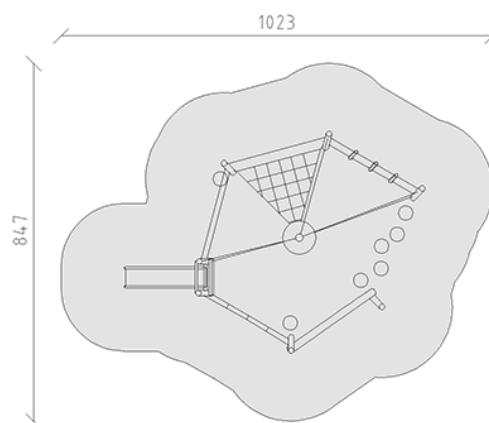

Balancier-Parcours

Gerätelinie Stahl/Robinie

Artikel 42665

Balancier-Parcours aus Stahlrohr feuerverzinkt, Robinienholzteile geschliffen und unbehandelt, Mammutseile stahlarmiert Rot, Aufhängevorrichtungen aus Edelstahl.

CHF 15'745.-

(exkl. MWST)

	Altersgruppe	3+
	Gerätemasse	713 x 527 x 286 cm
	Platzbedarf	1023 x 847 cm
	min. Aufprallfläche	58.7 m ²
	Fallhöhe	100 cm
	schwerstes Element	100 kg
	grösstes Element	370 x 80 x 80 cm
	Montagezeit	3 h
	Monteure	2