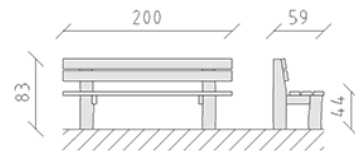

Parkbank Lärche roh

Artikel 80040

Parkbank mit Konsolen aus chemisch unbehandeltem Robinienkernholz geschliffen, Bretter in Schweizer Lärche roh, mit Rückenlehne, Länge 200 cm.

CHF 1'350.-

(exkl. MWST)

	Gerätemasse	200 x 59 x 83 cm
	schwerstes Element	80 kg
	grösstes Element	200 x 60 x 85 cm
	Montagezeit	1 h
	Monteure	1