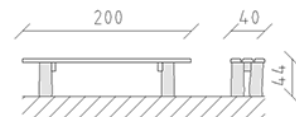

Parkbank Lärche roh

Artikel 80042

Parkbank mit Konsolen aus chemisch unbehandeltem Robinienkernholz geschliffen, Bretter in Schweizer Lärche roh, ohne Rückenlehne, Länge 200 cm.

CHF 915.-

(exkl. MWST)

	Gerätemasse	200 x 40 x 44 cm
	schwerstes Element	60 kg
	grösstes Element	200 x 40 x 45 cm
	Montagezeit	1 h
	Monteure	1