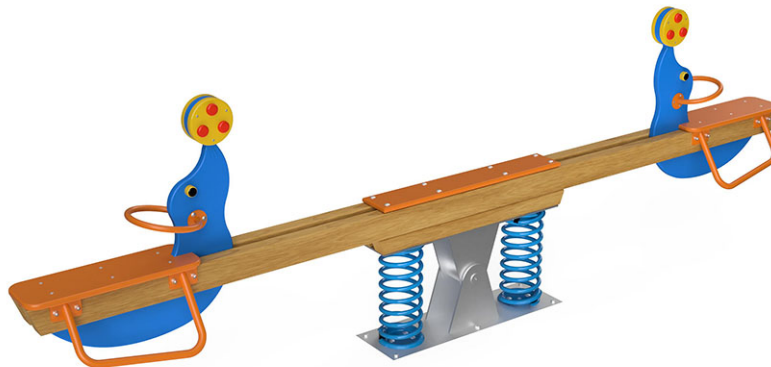

Seehund-Balkenwippe

Gerätelinie Color

Artikel 53220

Seehund-Balkenwippe aus mehrfach verleimtem Schweizer Kiefernholz druckimprägniert, Unterbau feuerverzinkt, mit Spiralfedern lackiert, die Polyäthylen Teile sind wetterfest, inkl. Fussgestell feuerverzinkt für minimale Einbautiefe 50 cm.

CHF 2'950.-

(exkl. MWST)

 Altersgruppe	3+
 Gerätemasse	351 x 46 x 110 cm
 Platzbedarf	551 x 246 cm
 min. Aufprallfläche	12.75 m ²
 Fallhöhe	96 cm
 schwerstes Element	118 kg
 grösstes Element	357 x 40 x 162 cm
 Fundamente	1
 Beton	0.3 m ³
 Montagezeit	1 h
 Monteure	2

buerli
Mitten im Spiel