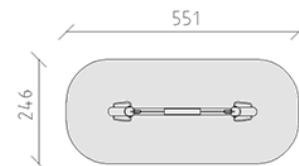

Seehund-Balkenwippe

Gerätelinie Color

Artikel 53220

Seehund-Balkenwippe aus mehrfach verleimtem Schweizer Kiefernholz druckimprägniert, Unterbau feuerverzinkt, mit Spiralfedern lackiert, die Polyäthylen Teile sind wetterfest, inkl. Fussgestell feuerverzinkt für minimale Einbautiefe 50 cm.

CHF 2'950.-

(exkl. MWST)

 Altersgruppe	3+
 Gerätemasse	351 x 46 x 110 cm
 Platzbedarf	551 x 246 cm
 min. Aufprallfläche	12.75 m ²
 Fallhöhe	96 cm
 schwerstes Element	118 kg
 grösstes Element	357 x 40 x 162 cm
 Fundamente	1
 Beton	0.3 m ³
 Montagezeit	1 h
 Monteure	2