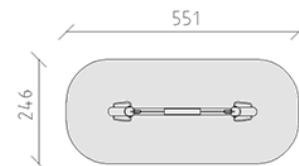

Seehund-Balkenwippe

Gerätelinie Color

Artikel 53220

Seehund-Balkenwippe aus mehrfach verleimtem Schweizer Kiefernholz druckimprägniert, Unterbau feuerverzinkt, mit Spiralfedern lackiert, die Polyäthylen Teile sind wetterfest, inkl. Fussgestell feuerverzinkt für minimale Einbautiefe 50 cm.

CHF 2'950.-

(exkl. MWST)

| | |
|---|----------------------|
|  Altersgruppe | 3+ |
|  Gerätemasse | 351 x 46 x 110 cm |
|  Platzbedarf | 551 x 246 cm |
|  min. Aufprallfläche | 12.75 m ² |
|  Fallhöhe | 96 cm |
|  schwerstes Element | 118 kg |
|  grösstes Element | 357 x 40 x 162 cm |
|  Fundamente | 1 |
|  Beton | 0.3 m ³ |
|  Montagezeit | 1 h |
|  Monteure | 2 |