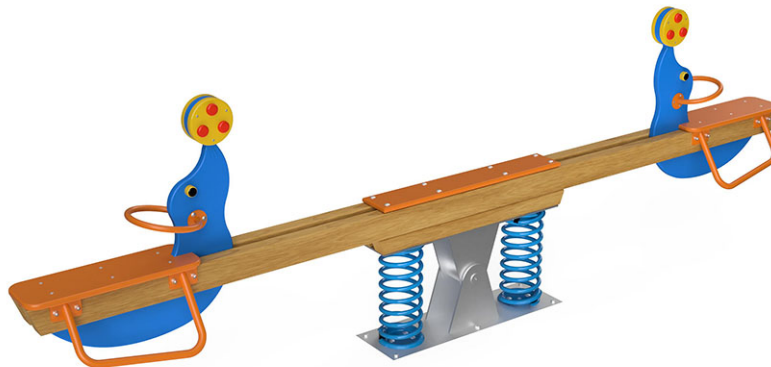

Seehund-Balkenwippe

Gerätelinie Color

Artikel 53220

Seehund-Balkenwippe aus mehrfach verleimtem Schweizer Kiefernholz druckimprägniert, Unterbau feuerverzinkt, mit Spiralfedern lackiert, die Polyäthylen Teile sind wetterfest, inkl. Fussgestell feuerverzinkt für minimale Einbautiefe 50 cm.

CHF 2'950.-

(exkl. MWST)

| | |
|---|----------------------|
|  Altersgruppe | 3+ |
|  Gerätemasse | 351 x 46 x 110 cm |
|  Platzbedarf | 551 x 246 cm |
|  min. Aufprallfläche | 12.75 m ² |
|  Fallhöhe | 96 cm |
|  schwerstes Element | 118 kg |
|  grösstes Element | 357 x 40 x 162 cm |
|  Fundamente | 1 |
|  Beton | 0.3 m ³ |
|  Montagezeit | 1 h |
|  Monteure | 2 |