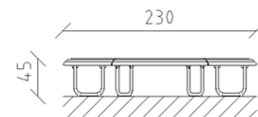

6-Eck Bank Parviva Lärche roh

Artikel 81045

6-Eck Bank aus Schweizer Lärche roh, Länge 230 cm, Breite 200 cm, ohne Rückenlehne, Stahlkonstruktion feuerverzinkt.

CHF 5'705.-
(exkl. MWST)

Gerätemasse

230 x 200 x 45 cm