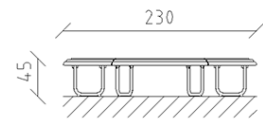

6-Eck Bank Parviva Lärche roh

Artikel 81045

6-Eck Bank aus Schweizer Lärche roh, Länge 230 cm, Breite 200 cm, ohne Rückenlehne, Stahlkonstruktion feuerverzinkt.

CHF 5'705.-

(exkl. MWST)

Gerätemasse

230 x 200 x 45 cm