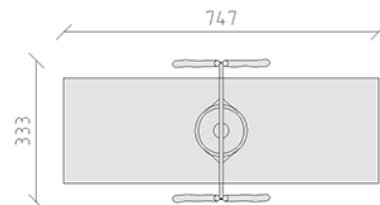

# Sombreroschaukel

Gerätelinie Robinie

Artikel 40140

Sombreroschaukel aus chemisch unbehandeltem Robinienkernholz geschliffen, Aufhängevorrichtung aus Edelstahl, Stahlrohr und Eckverbinder feuerverzinkt, mit Sombrero-Sitz ø 120 cm.

**CHF 5'090.-**

(exkl. MWST)

 Altersgruppe	3+
 Gerätemasse	333 x 229 x 272 cm
 Platzbedarf	747 x 333 cm
 min. Aufprallfläche	18.6 m <sup>2</sup>
 Fallhöhe	146 cm
 schwerstes Element	60 kg
 grösstes Element	370 x 16 x 16 cm
 Fundamente	4
 Beton	0.8 m <sup>3</sup>
 Montagezeit	2 h
 Monteure	2