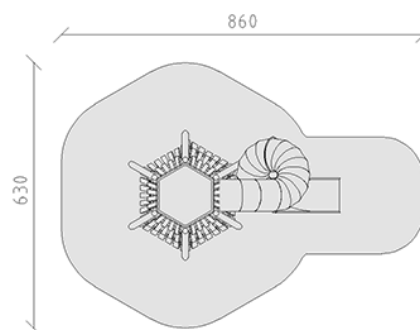

Spielturm Caldera

Gerätelinie Robinie

Artikel 42590

Spielturm Caldera aus chemisch unbehandeltem Robinienkernholz geschliffen, Wandelemente aus Schweizer Lärche roh, Innenaufstieg 3-teilig, Netzgeflecht aus Mammutseilen stahlarmiert, Farbe schwarz, Röhrenrutschbahn aus Edelstahl 360°links.

CHF 51'350.-

(exkl. MWST)

 Altersgruppe	5+
 Gerätemasse	502 x 310 x 460 cm
 Platzbedarf	860 x 630 cm
 min. Aufprallfläche	36.3 m ²
 Fallhöhe	250 cm

buerli
Mitten im Spiel

+41 41 925 14 00
info@buerli.swiss