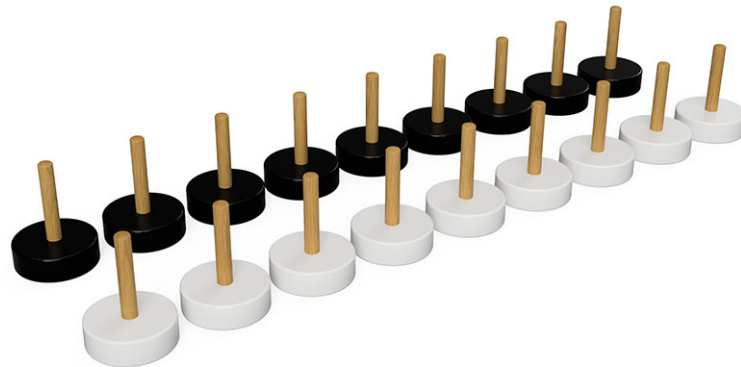

Mühlespiel

Gerätelinie Freizeit

Artikel 72000

Mühlespiel aus Polyäthylen cadmiumfrei schwarz und weiss, mit eingesetztem Holzstab, 18 Spielfiguren, Durchmesser 25 cm, Höhe 33 cm.

CHF 765.-

(exkl. MWST)

 Altersgruppe	5+
 Gerätemasse	25 x 25 x 36 cm
 schwerstes Element	20 kg
 grösstes Element	100 x 50 x 50 cm
 Montagezeit	1 h
 Monteure	1

buerli
Mitten im Spiel