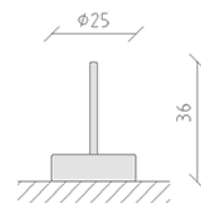

Mühlespiel

Gerätelinie Freizeit

Artikel 72000

Mühlespiel aus Polyäthylen cadmiumfrei schwarz und weiss, mit eingesetztem Holzstab, 18 Spielfiguren, Durchmesser 25 cm, Höhe 33 cm.

CHF 765.-

(exkl. MWST)

 Altersgruppe	5+
 Gerätemasse	25 x 25 x 36 cm
 schwerstes Element	20 kg
 grösstes Element	100 x 50 x 50 cm
 Montagezeit	1 h
 Monteure	1