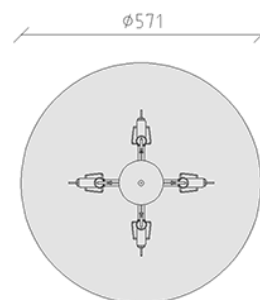

Pferdeherde

Gerätelinie Color

Artikel 53211

Pferdeherde aus Polyäthylen, mit Spiralfedern lackiert, Farbe schwarz, Plattform aus Birkenperrholz, Farbe grün, inkl. Fussgestelle feuerverzinkt für minimale Einbautiefe 50 cm.

CHF 5'940.-

(exkl. MWST)

	Altersgruppe	3+
	Gerätemasse	345 x 345 x 128 cm
	Platzbedarf	571 x 571 cm
	min. Aufprallfläche	25.6 m ²
	Fallhöhe	60 cm
	schwerstes Element	210 kg
	grösstes Element	350 x 350 x 170 cm
	Fundamente	1
	Beton	0.4 m ³
	Montagezeit	1 h
	Monteure	2