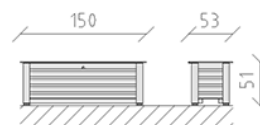

CHF 1'560.-

(exkl. MWST)

| | | |
|---|--------------------|------------------|
|  | Gerätemasse | 150 x 53 x 51 cm |
|  | schwerstes Element | 40 kg |
|  | grösstes Element | 150 x 55 x 55 cm |
|  | Montagezeit | 1 h |
|  | Monteure | 2 |