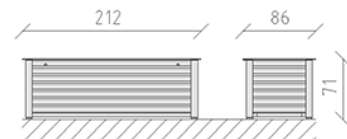

Schachfigurenbehälter HPL

Gerätelinie Freizeit

Artikel 73102

Schachfigurenbehälter aus Schweizer Kiefernholz druckimprägniert, zur Aufbewahrung der 32 Schachfiguren, Deckel aus HPL-Platte, mit Gasdruckfeder, abschliessbar.

CHF 2'325.-

(exkl. MWST)

	Gerätemasse	212 x 86 x 71 cm
	schwerstes Element	80 kg
	grösstes Element	220 x 86 x 75 cm
	Montagezeit	1 h
	Monteure	2

buerli
Mitten im Spiel

+41 41 925 14 00
info@buerli.swiss