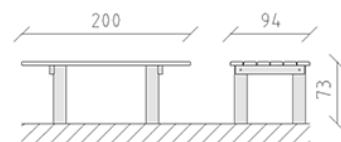

# Parktisch Lärche roh

Artikel 80043

Parktisch mit Konsolen aus chemisch unbehandeltem Robinienkernholz geschliffen, Bretter in Schweizer Lärche roh, Länge 200 cm.

**CHF 1'495.-**

(exkl. MWST)

	Gerätemasse	200 x 94 x 73 cm
	schwerstes Element	100 kg
	grösstes Element	180 x 94 x 73 cm
	Montagezeit	1 h
	Monteure	2