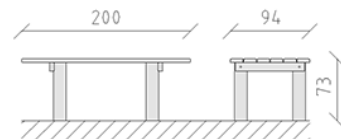

# Parktisch Lärche roh

Artikel 80043

Parktisch mit Konsolen aus chemisch unbehandeltem Robinienkernholz geschliffen, Bretter in Schweizer Lärche roh, Länge 200 cm.

**CHF 1'495.-**

(exkl. MWST)

	Gerätemasse	200 x 94 x 73 cm
	schwerstes Element	100 kg
	grösstes Element	180 x 94 x 73 cm
	Montagezeit	1 h
	Monteure	2