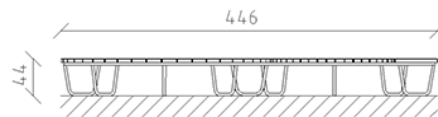

Parkbank S-Form Ovara Kiefer

Artikel 85120

Parkbank S-Form aus Schweizer Kiefernholz druckimprägniert, Länge 446 cm, ohne Rücklehne, Stahlkonstruktion feuerverzinkt.

CHF 4'545.-
(exkl. MWST)

Gerätemasse

446 x 248 x 44 cm