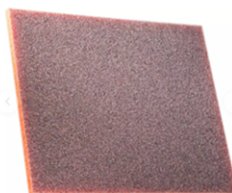

Rutschbahn Reparaturset

Artikel E01020

für Kratzer und kleinere Abplatzungen an der Rutschbahnoberfläche, Set bestehend aus:
1x BLUFIXX PW 1x Schleifpad 150 Körnung 1x Schleifpad 1200 Körnung 1x Edding
Acrylspray