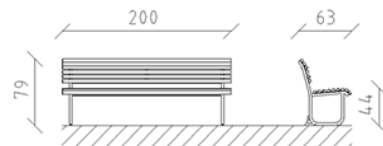

Bank Parviva Lärche roh

Artikel 81000

Parkbank aus Schweizer Lärche roh, Länge 200 cm, mit Rückenlehne, Stahlkonstruktion feuerverzinkt.

CHF 1'435.-

(exkl. MWST)

	Gerätemasse	200 x 63 x 79 cm
	schwerstes Element	41 kg
	grösstes Element	200 x 63 x 79 cm
	Montagezeit	1 h
	Monteure	2