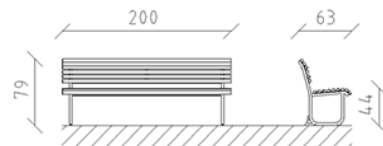

Bank Parviva Lärche roh

Artikel 81001

Parkbank aus Schweizer Lärche roh, Länge 200 cm, mit Rückenlehne, Stahlkonstruktion feuerverzinkt und zusätzlich lackiert in patina moderna.

CHF 1'675.-

(exkl. MWST)

	Gerätemasse	200 x 63 x 79 cm
	schwerstes Element	41 kg
	grösstes Element	200 x 63 x 79 cm
	Montagezeit	1 h
	Monteure	2