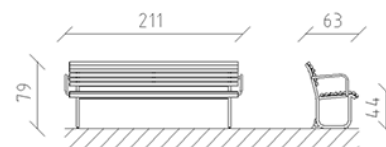

# Bank Parviva Lärche roh

Artikel 81005

Parkbank aus Schweizer Lärche roh, Länge 200 cm, mit Rückenlehne und Armlehne, Stahlkonstruktion feuerverzinkt.

**CHF 1'715.-**

(exkl. MWST)

	Gerätemasse	210 x 63 x 79 cm
	schwerstes Element	42 kg
	grösstes Element	210 x 63 x 79 cm
	Montagezeit	1 h
	Monteure	2