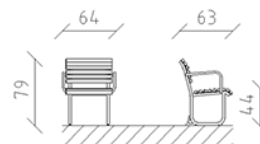

Stuhl Parviva Lärche roh

Artikel 81010

Stuhl aus Schweizer Lärche roh, Breite 64 cm, mit Rückenlehne und Armlehne, Stahlkonstruktion feuerverzinkt.

CHF 995.-

(exkl. MWST)

Gerätemasse

64 x 63 x 79 cm

buerli
Mitten im Spiel