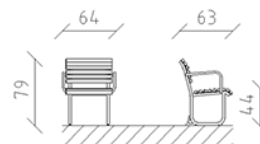

Stuhl Parviva Lärche roh

Artikel 81011

Stuhl aus Schweizer Lärche roh, Breite 64 cm, mit Rückenlehne und Armlehne, Stahlkonstruktion feuerverzinkt und zusätzlich lackiert in patina moderna.

CHF 1'109.-

(exkl. MWST)

Gerätemasse

64 x 63 x 79 cm

buerli
Mitten im Spiel

+41 41 925 14 00

info@buerli.swiss