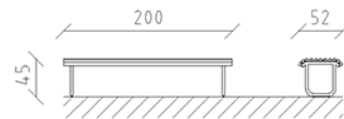

Bank Parviva Lärche roh

Artikel 81015

Parkbank aus Schweizer Lärche roh, Länge 200 cm, ohne Rückenlehne, Stahlkonstruktion feuerverzinkt.

CHF 1'040.-

(exkl. MWST)

	Gerätemasse	200 x 53 x 45 cm
	schwerstes Element	27 kg
	grösstes Element	200 x 53 x 45 cm
	Montagezeit	1 h
	Monteure	2