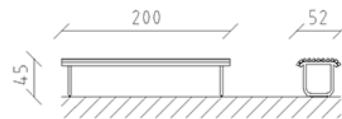

Bank Parviva Lärche roh

Artikel 81015

Parkbank aus Schweizer Lärche roh, Länge 200 cm, ohne Rückenlehne, Stahlkonstruktion feuerverzinkt.

CHF 1'040.-

(exkl. MWST)

	Gerätemasse	200 x 53 x 45 cm
	schwerstes Element	27 kg
	grösstes Element	200 x 53 x 45 cm
	Montagezeit	1 h
	Monteure	2