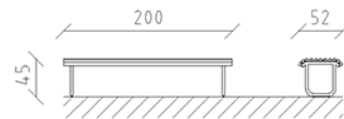

# Bank Parviva Lärche roh

Artikel 81016

Parkbank aus Schweizer Lärche roh, Länge 200 cm, ohne Rückenlehne, Stahlkonstruktion feuerverzinkt und zusätzlich lackiert in patina moderna.

**CHF 1'245.-**

(exkl. MWST)

	Gerätemasse	200 x 53 x 45 cm
	schwerstes Element	27 kg
	grösstes Element	200 x 53 x 45 cm
	Montagezeit	1 h
	Monteure	2

**buerli**  
Mitten im Spiel

+41 41 925 14 00  
info@buerli.swiss