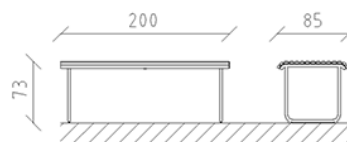

Tisch Parviva Lärche roh

Artikel 81020

Parktisch aus Schweizer Lärche roh, Länge 200 cm, Stahlkonstruktion feuerverzinkt.

CHF 1'595.-

(exkl. MWST)

 Gerätemasse	200 x 85 x 73 cm
 schwerstes Element	27 kg
 grösstes Element	200 x 53 x 45 cm
 Montagezeit	1 h
 Monteure	2