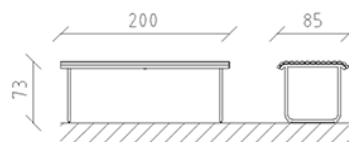

Tisch Parviva Lärche roh

Artikel 81020

Parktisch aus Schweizer Lärche roh, Länge 200 cm, Stahlkonstruktion feuerverzinkt.

CHF 1'595.-
(exkl. MWST)

 Gerätemasse	200 x 85 x 73 cm
 schwerstes Element	27 kg
 grösstes Element	200 x 53 x 45 cm
 Montagezeit	1 h
 Monteure	2