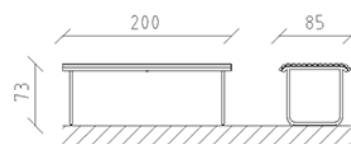

Tisch Parviva Lärche roh

Artikel 81021

Parktisch aus Schweizer Lärche roh, Länge 200 cm, Stahlkonstruktion feuerverzinkt und zusätzlich lackiert in patina moderna.

CHF 1'835.-
(exkl. MWST)

Gerätemasse

200 x 85 x 73 cm