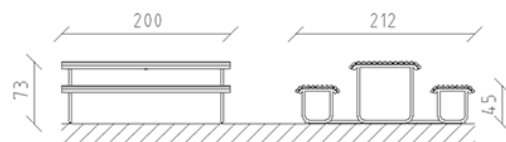

Picknicktisch Parviva Lärche roh

Artikel 81025

Picknicktisch aus feuerverzinktem Stahlrohr, Belattung aus Schweizer Lärche roh, Länge 200 cm, Breite 212 cm, Bänke ohne Rückenlehne, freistehend.

CHF 3'975.-

(exkl. MWST)

	Gerätemasse	200 x 212 x 73 cm
	schwerstes Element	96 kg
	grösstes Element	200 x 212 x 73 cm
	Montagezeit	1 h
	Monteure	2

buerli
Mitten im Spiel