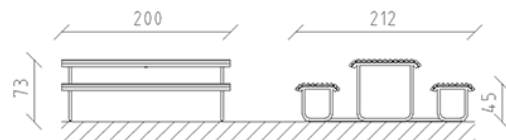

Picknicktisch Parviva Lärche roh

Artikel 81026

Picknicktisch aus feuerverzinktem Stahlrohr, zusätzlich lackiert nach patina moderna, Belattung aus Schweizer Lärche roh, Länge 200 cm, Breite 212 cm, Bänke ohne Rückenlehne, freistehend.

CHF 4'625.-

(exkl. MWST)

	Gerätemasse	200 x 212 x 73 cm
	schwerstes Element	96 kg
	grösstes Element	200 x 212 x 73 cm
	Montagezeit	1 h
	Monteure	2

buerli
Mitten im Spiel

+41 41 925 14 00

info@buerli.swiss