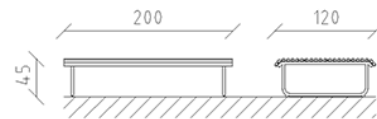

Bank Breit Parviva Lärche roh

Artikel 81040

Parkbank breit aus Schweizer Lärche roh, Länge 200 cm, Breite 118 cm, Stahlkonstruktion feuerverzinkt.

CHF 2'260.-

(exkl. MWST)

	Gerätemasse	200 x 118 x 45 cm
	schwerstes Element	50 kg
	grösstes Element	200 x 118 x 45 cm
	Montagezeit	1 h
	Monteure	2